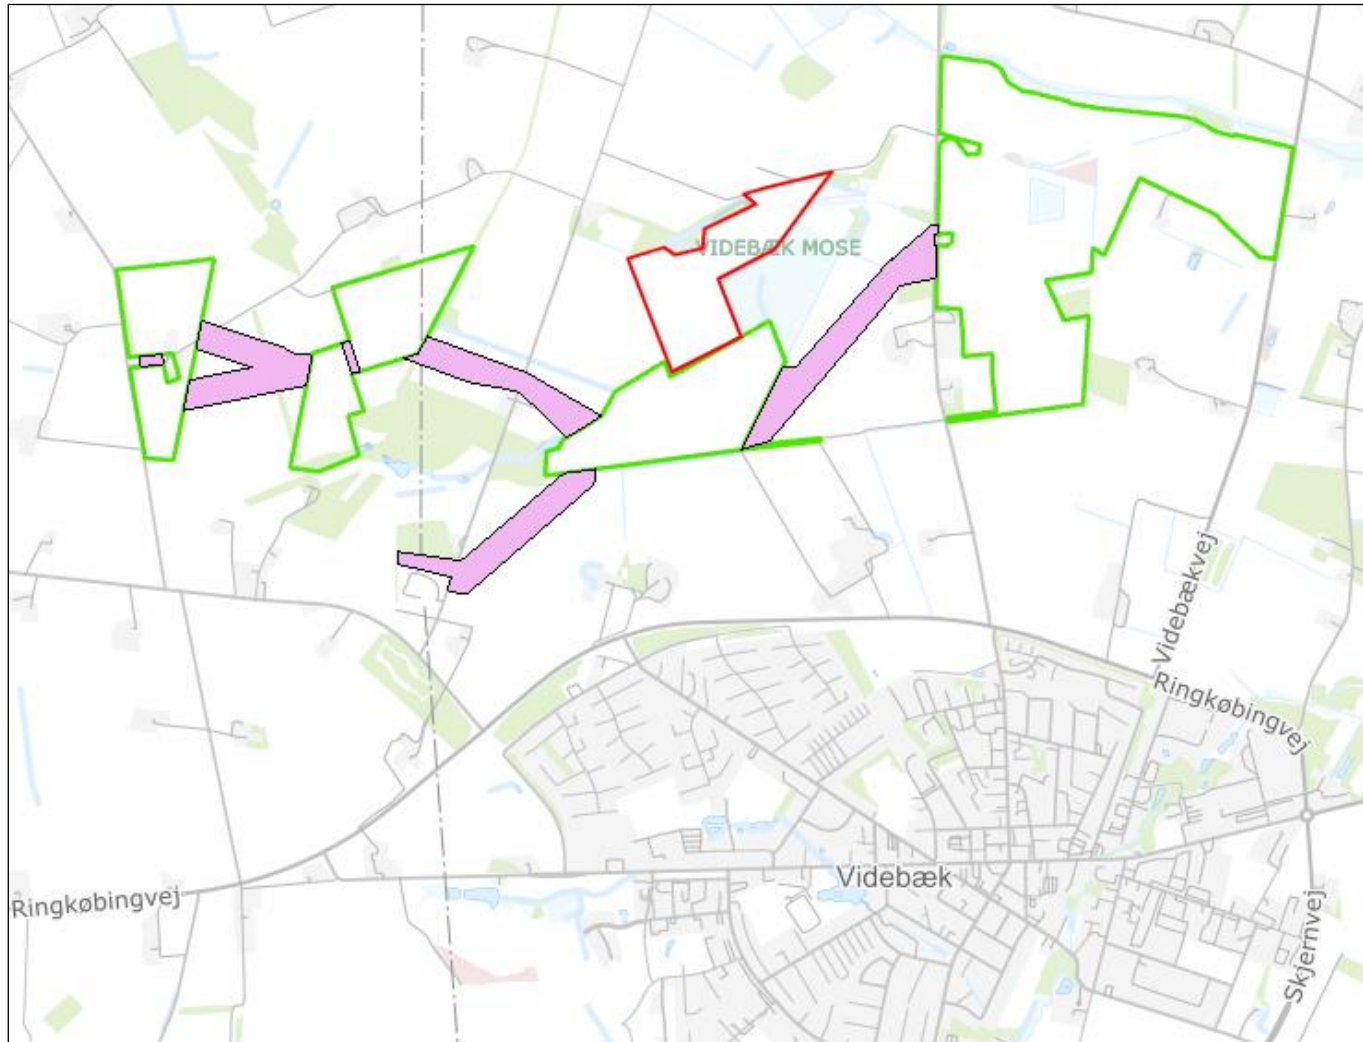

Solcelleprojekt nord for Videbæk

Grøn streg: Solcelleprojekt

Lille areal: Kabelanlæg

Rød streg: Nyt areal, cirka 17 hektar